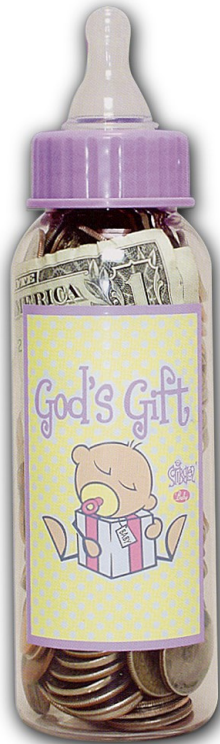

Bridgehaven

pregnancy support center

Bumerang Biberón 2016

La campaña Bumerang Biberón es una oportunidad anual para el cuerpo de Cristo de dar su apoyo financiero y de oración de Bridgehaven.

Bridgehaven provee los biberones e invita a individuales y a familias llevar un biberón a casa y colocarlo en un lugar central. El biberón ayuda a uno recordar orar por Bridgehaven y ofrece un lugar para coleccionar monedas, moneda de papel, y cheques para apoyo financiero del centro. Después de llenar el biberón, lo devuelven a la iglesia.